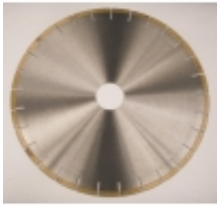

Link do produktu: <https://sklep-kamieniarski24.pl/profesjonalna-tarcza-diamentowa-do-marmuru-600mm-premium-p-233.html>

Profesjonalna tarcza diamentowa do marmuru 600mm PREMIUM

Cena	1 151,60 zł
------	--------------------

Dostępność	Dostępny
------------	-----------------

Czas wysyłki	24 godziny
--------------	-------------------

Opis produktu

Profesjonalna tarcza diamentowa na cichym, wzmocnionym dysku przeznaczona do cięcia marmuru na mokro. Zastosowana w tarczy technika diamentu pozycjonowanego powoduje dużą precyzję cięcia materiału.

Średnica: 600mm

Otwór: 60mm

Wysokość segmentu tnącego: 10mm

Produkt posiada dodatkowe opcje:

ŚREDNICA : 600mm