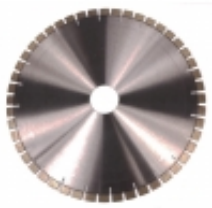

## Profesjonalna tarcza diamentowa PREMIUM - CICHA do cięcia granitu na mokro 400mm

Cena	<b>602,70 zł</b>
------	------------------

Dostępność	<b>Dostępny</b>
------------	-----------------

Czas wysyłki	<b>24 godziny</b>
--------------	-------------------

### Opis produktu

Profesjonalna tarcza diamentowa klasy premium przeznaczona do cięcia kamienia naturalnego typu granit. Stosowana do pił stołowych - praca na mokro. Tarcza segmentowa spawana laserowo.

Jakość: **PREMIUM**

Średnica: 400mm

Otwór: 60mm możliwość dowolnego przejścia na zamówienie

Produkt posiada dodatkowe opcje:

**ŚREDNICA** : 400mm