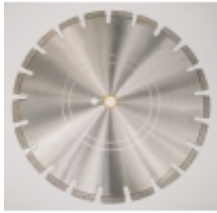

Link do produktu: <https://sklep-kamieniarski24.pl/tarcza-diamentowa-do-asfaltu-350mm-10mm-laserowa-premium-skos-p-304.html>

Tarcza diamentowa do ASFALTU 350mm - 10mm LASEROWA PREMIUM - SKOS

Cena	341,45 zł
Dostępność	Dostępny
Czas wysyłki	24 godziny

Opis produktu

Tarcza diamentowa 350mm

Stosowana do cięcia ASFALTU - SKOŚNE SEGMENTY TNĄCE.

Średnica: 350mm

Otwór: 25,4mm / 20mm

Wysokość segmentu tnącego : **10mm - KLASA PREMIUM**

Produkt posiada dodatkowe opcje:

ŚREDNICA : 350mm