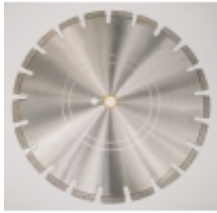

Link do produktu: <https://sklep-kamieniarski24.pl/tarcza-diamentowa-do-asfaltu-350mm-10mm-laserowa-premium-skos-p-304.html>

## Tarcza diamentowa do ASFALTU 350mm - 10mm LASEROWA PREMIUM - SKOS

Cena	<b>341,45 zł</b>
Dostępność	<b>Dostępny</b>
Czas wysyłki	<b>24 godziny</b>

### Opis produktu

Tarcza diamentowa 350mm

Stosowana do cięcia ASFALTU - SKOŚNE SEGMENTY TNĄCE.

Średnica: 350mm

Otwór: 25,4mm / 20mm

Wysokość segmentu tnącego : **10mm - KLASA PREMIUM**

Produkt posiada dodatkowe opcje:

**ŚREDNICA** : 350mm