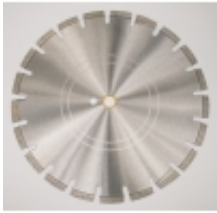

Link do produktu: <https://sklep-kamieniarski24.pl/tarcza-diamentowa-do-betonu-350mm-10mm-laserowa-premium-stihl-p-301.html>

Tarcza diamentowa do betonu 350mm / 10mm LASEROWA PREMIUM - STIHL

Cena	307,50 zł
Dostępność	Dostępny
Czas wysyłki	24 godziny

Opis produktu

Tarcza diamentowa 350mm.

Stosowana do cięcia betonu.

Średnica: 350mm

Otwór: 25,4mm / 20mm

Wysokość segmentu tnącego: **10mm - KLASA PREMIUM**

Produkt posiada dodatkowe opcje:

ŚREDNICA : 350mm