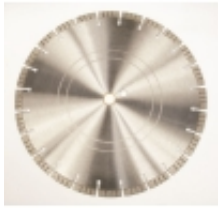

Link do produktu: <https://sklep-kamieniarski24.pl/tarcza-diamantowa-do-betonu-350mm-12mm-laserowa-premium-p-306.html>

Tarcza diamentowa do BETONU 350mm - 12mm LASEROWA PREMIUM

Cena	398,46 zł
------	------------------

Dostępność	Dostępny
------------	-----------------

Czas wysyłki	24 godziny
--------------	-------------------

Opis produktu

Tarcza diamentowa 350mm - spawana laserowo.

Tarcza diamentowa klasy PREMIUM przeznaczona do cięcia betonu.

Średnica: 350mm

Otwór: 25,4mm / 20mm

Wysokość segmentu tnącego: **12mm**

Produkt posiada dodatkowe opcje:

ŚREDNICA : 350mm