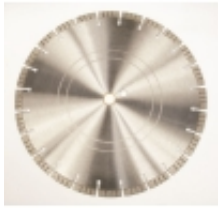

Link do produktu: <https://sklep-kamieniarski24.pl/tarcza-diamentowa-do-betonu-350mm-12mm-laserowa-premium-p-306.html>

Tarcza diamentowa do BETONU 350mm - 12mm LASEROWA PREMIUM

Cena	398,46 zł
------	------------------

Dostępność	Dostępny
------------	-----------------

Czas wysyłki	24 godziny
--------------	-------------------

Opis produktu

Tarcza diamentowa 350mm - spawana laserowo.

Tarcza diamentowa klasy PREMIUM przeznaczona do cięcia betonu.

Średnica: 350mm

Otwór: 25,4mm / 20mm

Wysokość segmentu tnącego: **12mm**

Produkt posiada dodatkowe opcje:

ŚREDNICA : 350mm