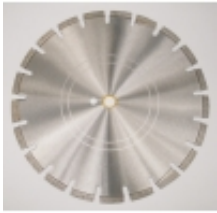

Link do produktu: <https://sklep-kamieniarski24.pl/tarcza-diamantowa-do-betonu-350mm-12mm-laserowa-premium-stihl-p-302.html>

Tarcza diamentowa do betonu 350mm / 12mm LASEROWA PREMIUM - STIHL

Cena	343,66 zł
Dostępność	Dostępny
Czas wysyłki	24 godziny

Opis produktu

Tarcza diamentowa 350mm

Stosowana do cięcia betonu

Średnica : 350mm

Otwór : 25,4mm / 20mm

Wysokość segmentu tnącego : **12mm - KLASA PREMIUM**

Produkt posiada dodatkowe opcje:

ŚREDNICA : 350mm