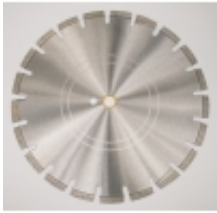

Dane aktualne na dzień: 19-04-2026 17:11

Link do produktu: <https://sklep-kamieniarski24.pl/tarcza-diamentowa-do-betonu-350mm-12mm-laserowa-premium-stihl-p-302.html>

## Tarcza diamentowa do betonu 350mm / 12mm LASEROWA PREMIUM - STIHL

Cena	<b>343,66 zł</b>
Dostępność	<b>Dostępny</b>
Czas wysyłki	<b>24 godziny</b>

### Opis produktu

Tarcza diamentowa 350mm

Stosowana do cięcia betonu

Średnica : 350mm

Otwór : 25,4mm / 20mm

Wysokość segmentu tnącego : **12mm - KLASA PREMIUM**

Produkt posiada dodatkowe opcje:

**ŚREDNICA** : 350mm