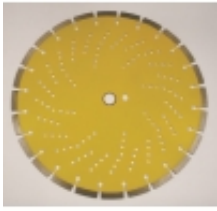

Link do produktu: <https://sklep-kamieniarski24.pl/tarcza-diamantowa-do-betonu-350mm-12mm-laserowa-wentylowana-p-316.html>

Tarcza diamentowa do BETONU 350mm / 12mm LASEROWA - WENTYLOWANA

Cena	246,00 zł
Dostępność	Dostępny
Czas wysyłki	24 godziny

Opis produktu

Tarcza diamentowa do betonu 350mm

WENTYLOWANA

Średnica : 350mm

Otwór : 25,4mm / 20mm

WYSOKOŚĆ SEGMENTU TNĄCEGO 12mm

Produkt posiada dodatkowe opcje:

ŚREDNICA : 350mm