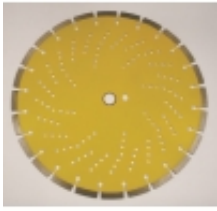

Dane aktualne na dzień: 25-06-2026 07:41

Link do produktu: <https://sklep-kamieniarski24.pl/tarcza-diamantowa-do-betonu-350mm-12mm-laserowa-wentylowana-p-316.html>

Tarcza diamentowa do BETONU 350mm / 12mm LASEROWA - WENTYLOWANA

Cena	246,00 zł
Dostępność	Dostępny
Czas wysyłki	24 godziny

Opis produktu

Tarcza diamentowa do betonu 350mm

WENTYLOWANA

Średnica : 350mm

Otwór : 25,4mm / 20mm

WYSOKOŚĆ SEGMENTU TNĄCEGO 12mm

Produkt posiada dodatkowe opcje:

ŚREDNICA : 350mm