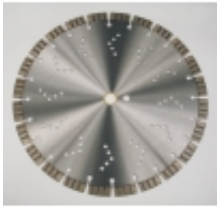

Link do produktu: <https://sklep-kamieniarski24.pl/tarcza-diamentowa-do-betonu-350mm-15mm-laserowa-premium-p-315.html>

Tarcza diamentowa do BETONU 350mm / 15mm LASEROWA - PREMIUM

Cena	467,40 zł
Dostępność	Dostępny
Czas wysyłki	24 godziny

Opis produktu

Profesjonalna tarcza diamentowa do betonu 350mm

KLASA PREMIUM - WENTYLOWANA

Średnica : 350mm

Otwór : 25,4mm / 20mm

WYSOKOŚĆ SEGMENTU TNĄCEGO 15mm

Produkt posiada dodatkowe opcje:

ŚREDNICA : 350mm