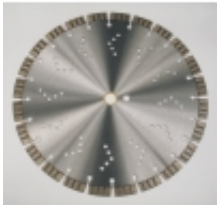

Link do produktu: <https://sklep-kamieniarski24.pl/tarcza-diamentowa-do-betonu-350mm-15mm-laserowa-premium-p-315.html>

## Tarcza diamentowa do BETONU 350mm / 15mm LASEROWA - PREMIUM

Cena	<b>467,40 zł</b>
Dostępność	<b>Dostępny</b>
Czas wysyłki	<b>24 godziny</b>

### Opis produktu

Profesjonalna tarcza diamentowa do betonu 350mm

**KLASA PREMIUM - WENTYLOWANA**

Średnica : 350mm

Otwór : 25,4mm / 20mm

**WYSOKOŚĆ SEGMENTU TNĄCEGO 15mm**

Produkt posiada dodatkowe opcje:

**ŚREDNICA** : 350mm