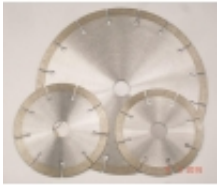

Link do produktu: <https://sklep-kamieniarski24.pl/tarcza-diamantowa-do-ciecia-granitu-betonu-na-sucho-230mm-p-205.html>

Tarcza diamentowa do cięcia granitu - betonu na sucho 230mm

Cena	62,73 zł
------	-----------------

Cena poprzednia	75,00 zł
-----------------	-----------------

Dostępność	Dostępny
------------	-----------------

Czas wysyłki	24 godziny
--------------	-------------------

Opis produktu

Tarcza diamentowa segmentowa przeznaczona do cięcia kamienia naturalnego typu granit. Stosowana również do kostki granitowej oraz betonu. Tarcza przeznaczona do cięcia na sucho.

Średnica: 230mm
Otwór: 22,2mm

Produkt posiada dodatkowe opcje:

ŚREDNICA : 230mm