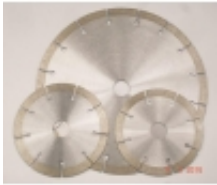

Link do produktu: <https://sklep-kamieniarski24.pl/tarcza-diamantowa-do-ciecia-granitu-betonu-na-sucho-230mm-p-205.html>

Tarcza diamentowa do cięcia granitu - betonu na sucho 230mm

Cena	99,63 zł
Dostępność	Dostępny
Czas wysyłki	24 godziny

Opis produktu

Tarcza diamentowa segmentowa przeznaczona do cięcia kamienia naturalnego typu granit. Stosowana również do kostki granitowej oraz betonu. Tarcza przeznaczona do cięcia na sucho.

Średnica: 230mm
Otwór: 22,2mm

Produkt posiada dodatkowe opcje:

ŚREDNICA : 230mm