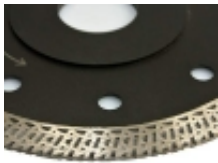

Link do produktu: <https://sklep-kamieniarski24.pl/tarcza-diamentowa-do-gresu-125mm-super-premium-cienka-1-2mm-p-1041.html>

Tarcza diamentowa do gresu 125mm SUPER PREMIUM CIENKA 1,2mm

Cena	52,28 zł
Dostępność	Dostępny
Czas wysyłki	24 godziny

Opis produktu

Profesjonalna tarcza diamentowa przeznaczona do **szybkiego** cięcia twardych materiałów typu gres i granit.
Tarcza wzmocniana

Grubość: **1,2mm**
Średnica: **125mm**
Otwór: **22,2mm**

Produkt posiada dodatkowe opcje:

ŚREDNICA : 125mm