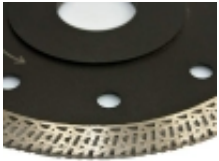

Dane aktualne na dzień: 25-06-2026 05:26

Link do produktu: <https://sklep-kamieniarski24.pl/tarcza-diamantowa-do-gresu-125mm-super-premium-cienka-1-2mm-p-1041.html>

## Tarcza diamentowa do gresu 125mm SUPER PREMIUM CIENKA 1,2mm

Cena	<b>52,28 zł</b>
Dostępność	<b>Dostępny</b>
Czas wysyłki	<b>24 godziny</b>

### Opis produktu

Profesjonalna tarcza diamentowa przeznaczona do **szybkiego** cięcia twardych materiałów typu gres i granit.  
Tarcza wzmocniana

Grubość: **1,2mm**  
Średnica: **125mm**  
Otwór: **22,2mm**

Produkt posiada dodatkowe opcje:

**ŚREDNICA** : 125mm