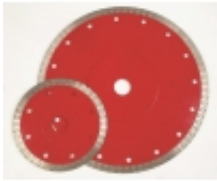

Link do produktu: <https://sklep-kamieniarski24.pl/tarcza-diamentowa-do-gresu-180mm-wzmacniana-p-662.html>

Tarcza diamentowa do GRESU 180mm - WZMACNIANA

Cena	184,50 zł
Dostępność	Dostępny
Czas wysyłki	24 godziny

Opis produktu

Profesjonalna tarcza diamentowa 180mm.

Tarcza przeznaczona do precyzyjnego cięcia twardych gresów oraz kamienia.

WZMACNIANY DYSK

Średnica: 180mm

Otwór: 22,2mm

Produkt posiada dodatkowe opcje:

ŚREDNICA : 180mm