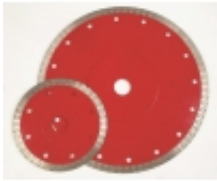

Link do produktu: <https://sklep-kamieniarski24.pl/tarcza-diamentowa-do-gresu-180mm-wzmacniana-p-662.html>

# Tarcza diamentowa do GRESU 180mm - WZMACNIANA

|              |                   |
|--------------|-------------------|
| Cena         | <b>184,50 zł</b>  |
| Dostępność   | <b>Dostępny</b>   |
| Czas wysyłki | <b>24 godziny</b> |

## Opis produktu

Profesjonalna tarcza diamentowa 180mm.

Tarcza przeznaczona do precyzyjnego cięcia twardych gresów oraz kamienia.

WZMACNIANY DYSK

Średnica: 180mm

Otwór: 22,2mm

Produkt posiada dodatkowe opcje:

**ŚREDNICA** : 180mm