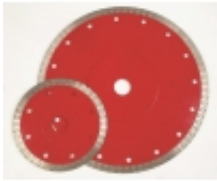

Dane aktualne na dzień: 25-06-2026 07:10

Link do produktu: <https://sklep-kamieniarski24.pl/tarcza-diamentowa-do-gresu-180mm-wzmacniana-p-662.html>

Tarcza diamentowa do GRESU 180mm - WZMACNIANA

Cena	184,50 zł
Dostępność	Dostępny
Czas wysyłki	24 godziny

Opis produktu

Profesjonalna tarcza diamentowa 180mm.

Tarcza przeznaczona do precyzyjnego cięcia twardych gresów oraz kamienia.

WZMACNIANY DYSK

Średnica: 180mm

Otwór: 22,2mm

Produkt posiada dodatkowe opcje:

ŚREDNICA : 180mm