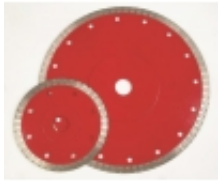

Link do produktu: <https://sklep-kamieniarski24.pl/tarcza-diamentowa-do-gresu-200mm-wzmacniana-p-312.html>

## Tarcza diamentowa do GRESU 200mm - WZMACNIANA

Cena	<b>174,90 zł</b>
Dostępność	<b>Dostępny</b>
Czas wysyłki	<b>24 godziny</b>
Kod producenta	<b>546546546511</b>

### Opis produktu

Profesjonalna tarcza diamentowa 200mm.

Tarcza przeznaczona do precyzyjnego cięcia twardych gresów oraz kamienia.

Średnica: 200mm

Otwór: 25,4mm / 22,2mm

Produkt posiada dodatkowe opcje:

**ŚREDNICA** : 200mm