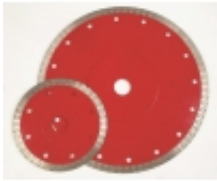

Link do produktu: <https://sklep-kamieniarski24.pl/tarcza-diamentowa-do-gresu-200mm-wzmacniana-p-312.html>

## Tarcza diamentowa do GRESU 200mm - WZMACNIANA

Cena	<b>174,90 zł</b>
Dostępność	<b>Dostępny</b>
Czas wysyłki	<b>24 godziny</b>
Kod producenta	<b>546546546511</b>

### Opis produktu

Profesjonalna tarcza diamentowa 200mm.

Tarcza przeznaczona do precyzyjnego cięcia twardych gresów oraz kamienia.

Średnica: 200mm

Otwór: 25,4mm / 22,2mm

Produkt posiada dodatkowe opcje:

**ŚREDNICA** : 200mm