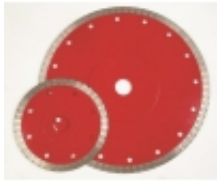

Link do produktu: <https://sklep-kamieniarski24.pl/tarcza-diamentowa-do-gresu-230mm-wzmacniana-p-313.html>

Tarcza diamentowa do GRESU 230mm - WZMACNIANA

Cena	225,09 zł
Dostępność	Dostępny
Czas wysyłki	24 godziny

Opis produktu

Profesjonalna tarcza diamentowa 230mm

Tarcza przeznaczona do precyzyjnego cięcia twardych gresów oraz kamienia

WZMACNIANY DYSK

Średnica: 230mm

Otwór: 22,2mm

Produkt posiada dodatkowe opcje:

ŚREDNICA : 230mm