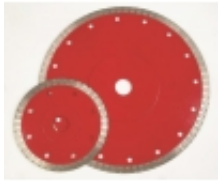

Dane aktualne na dzień: 25-06-2026 07:10

Link do produktu: <https://sklep-kamieniarski24.pl/tarcza-diamentowa-do-gresu-230mm-wzmacniana-p-313.html>

Tarcza diamentowa do GRESU 230mm - WZMACNIANA

Cena	225,09 zł
Dostępność	Dostępny
Czas wysyłki	24 godziny

Opis produktu

Profesjonalna tarcza diamentowa 230mm

Tarcza przeznaczona do precyzyjnego cięcia twardych gresów oraz kamienia

WZMACNIANY DYSK

Średnica: 230mm

Otwór: 22,2mm

Produkt posiada dodatkowe opcje:

ŚREDNICA : 230mm