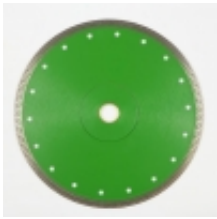

Link do produktu: <https://sklep-kamieniarski24.pl/tarcza-diamentowa-do-gresu-granitu-200mm-p-775.html>

Tarcza diamentowa do GRESU - GRANITU 200mm

Cena	144,90 zł
Dostępność	Dostępny
Czas wysyłki	24 godziny

Opis produktu

TARCA DIAMENTOWA Z OBWODEM ZAMKNIĘTYM
PRZEZNACZONA DO SZLIFIEREK KĄTOWYCH I MASZYN STOŁOWYCH
RYFLOWANA POWIERZCHNIA BOCZNA CZĘŚCI ROBOCZEJ
TARCA PRZEZNACZONA ZARÓWNO DO PRACY NA SUCHO JAK I NA MOKRO
Zastosowanie : GRES, GLAZURA, TERAKOTA, GRANIT

Otwór 25,4mm / 22,2mm

Produkt posiada dodatkowe opcje:

ŚREDNICA : 200mm