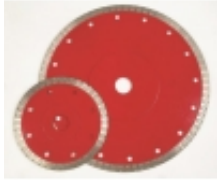

Dane aktualne na dzień: 18-06-2019 12:41

Link do produktu: <https://sklep-kamieniarski24.pl/tarcza-diamantowa-do-gresu-super-premium-250mm-32mm-25-4mm-p-927.html>

TARCZA DIAMENTOWA DO GRESU SUPER PREMIUM 250MM 32MM / 25,4MM

Opis produktu

Profesjonalna tarcza diamentowa 250mm.

Tarcza przeznaczona do precyzyjnego cięcia twardych gresów oraz kamienia naturalnego typu granit.

Tarcza klasy SUPER PREMIUM

Średnica: 250mm

Otwór: 32mm / 25,4mm

Produkt posiada dodatkowe opcje:

ŚREDNICA : 250mm