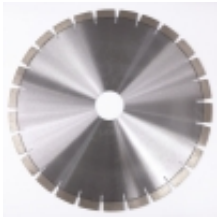

Link do produktu: <https://sklep-kamieniarski24.pl/tarcza-diamentowa-premium-cicha-do-ciecia-granitu-na-mokro-500mm-laserowa-p-198.html>

Tarcza diamentowa PREMIUM - CICHA do cięcia granitu na mokro 500mm LASEROWA

Cena	824,10 zł
Dostępność	Dostępny
Czas wysyłki	24 godziny

Opis produktu

Tarcza diamentowa / segmentowa do cięcia granitu na mokro.

Tarcza CICHA - SPAWANA LASEROWO

Jakość : **PREMIUM**

Średnica: 500mm

Otwór: 60mm

Produkt posiada dodatkowe opcje:

ŚREDNICA : 500mm