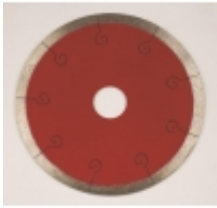

Link do produktu: <https://sklep-kamieniarski24.pl/tarcza-diamentowa-super-q-do-gresu-marmuru-150mm-p-261.html>

## Tarcza diamentowa SUPER Q do gresu / marmuru 150mm

Cena	<b>190,00 zł</b>
Dostępność	<b>Dostępny</b>
Czas wysyłki	<b>24 godziny</b>

### Opis produktu

Tarcza diamentowa do cięcia kamienia naturalnego i sztucznego ( gres )

**Klasa SUPER PREMIUM**

Mocowanie : otwór 32mm / 25,4

Średnica : 150mm

Produkt posiada dodatkowe opcje:

**ŚREDNICA** : 150mm