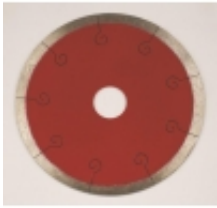

Dane aktualne na dzień: 13-04-2025 12:49

Link do produktu: <https://sklep-kamieniarski24.pl/tarcza-diamentowa-super-q-do-gresu-marmuru-200mm-p-263.html>

## Tarcza diamentowa SUPER Q do gresu marmuru 200mm

Cena	<b>259,90 zł</b>
Dostępność	<b>Dostępny</b>
Czas wysyłki	<b>24 godziny</b>

### Opis produktu

Tarcza diamentowa do cięcia kamienia naturalnego i sztucznego ( gres )

**Klasa SUPER PREMIUM**

Mocowanie : otwór 32mm / 25,4

Średnica : 200mm

Produkt posiada dodatkowe opcje:

**ŚREDNICA** : 200mm