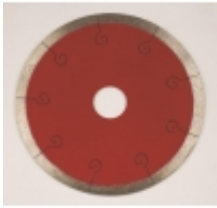

Link do produktu: <https://sklep-kamieniarski24.pl/tarcza-diamentowa-super-q-do-gresu-marmuru-250mm-p-265.html>

## Tarcza diamentowa SUPER Q do gresu / marmuru 250mm

Cena	<b>349,90 zł</b>
Dostępność	<b>Dostępny</b>
Czas wysyłki	<b>24 godziny</b>

### Opis produktu

Tarcza diamentowa do cięcia kamienia naturalnego i sztucznego ( gres )

**Klasa SUPER PREMIUM - LASEROWO NACINANA - lepsze chłodzenie tarczy**

Mocowanie : otwór 32mm / 25,4

Średnica : 250mm

Produkt posiada dodatkowe opcje:

**ŚREDNICA** : 250mm