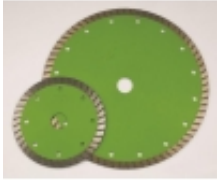

Link do produktu: <https://sklep-kamieniarski24.pl/tarcza-diamantowa-turbo-do-ciecia-granitu-betonu-na-sucho-230mm-p-207.html>

## Tarcza diamentowa turbo do cięcia granitu / betonu na sucho 230mm

Cena	<b>114,39 zł</b>
Dostępność	<b>Dostępny</b>
Czas wysyłki	<b>24 godziny</b>

### Opis produktu

Tarcza diamentowa turbo przeznaczona do cięcia kamienia naturalnego typu granit. Stosowana również do kostki granitowej oraz betonu. Tarcza przeznaczona do cięcia na sucho.

Średnica: 230mm  
Otwór: 22,2mm

Produkt posiada dodatkowe opcje:

**ŚREDNICA** : 230mm